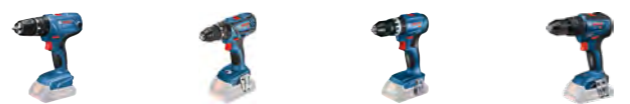

Accu schroefklopboormachines

GSB 18V-21 € 139,00 In doos Bestelnr.: 06019H1176	GSB 18V-28 € 169,00 In doos Bestelnr.: 06019H4000	GSB 18V-45 € 164,00 In doos Bestelnr.: 06019K3300	GSB 18V-55 € 189,00 In doos Bestelnr.: 06019H5302
€ 164,00 In L-Boxx Bestelnr.: 06019H1108	€ 194,00 In L-Boxx Bestelnr.: 06019H4008	€ 189,00 In L-Boxx Bestelnr.: 06019K3301	€ 215,00 In L-Boxx Bestelnr.: 06019H5303