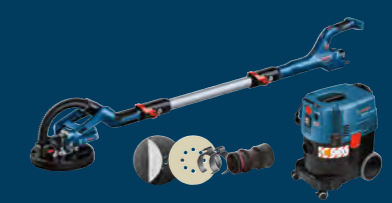

Combipack
GKT 18V-52 GC + GAS 18V-12 MC

VOORDEEL
€ 218

870,00

Inclusief btw € 1.052,70
Bestelnr.: 0615A5004P (NL/LUX)
EAN: 4053423257595 (NL/LUX)
In L-Boxx