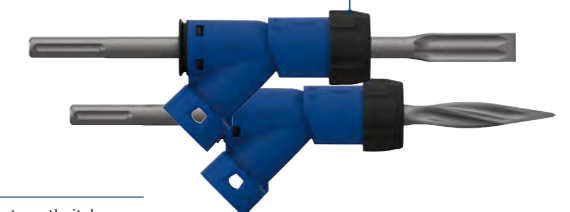

SDS-Max Set bestaande uit beitel en afzuigadapter

AFMETINGEN	BESTELNR.	EAN	PRIJS EXCL. BTW	PRIJS INCL. BTW
20 x 400 x 650 mm	2608901476	4059952590233	€ 58,90	€ 71,27
22 x 400 x 650 mm	2608901477	4059952590240	€ 58,90	€ 71,27

SDS CLEAN set puntbeitel

SDS CLEAN set platte beitel